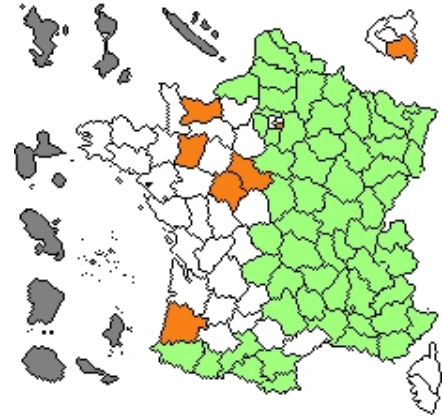

Dactylorhiza majalis (Rchb.) P.F.Hunt & Summerh.

Orchis de mai

Noms communs

FR : Dactylorhize de mai, Dactylorhize à feuilles larges, Dactylorhize à larges feuilles, Orchis de mai

GB : Broad-leaved Marsh-orchid, Western Marsh-orchid

Synonymes

Taxonomiques : *Orchis ulehlae* Podp. ex SoÅ³, *Orchis tharandina* Rchb.f., *Orchis majalis* Rchb., *Orchis latifolia* var. *majalis* (Rchb.) Kitt., *Orchis latifolia* subsp. *majalis* (Rchb.) Klinge, *Orchis guestfalica* F.Wilms, *Orchis comosa* F.W.Schmidt, *Dactylorchis majalis* (Rchb.) Verm.

Nomenclaturaux : *Orchis latifolia* Haller ex L., *Orchis fistulosa* Moench, *Dactylorhiza fistulosa* (Moench) H.Baumann & KÅ¼nkele

Classification

Régne : *Plantae*

Famille : *Orchidaceae*

Genre : *Dactylorhiza*

Légende

- Zone géographique non renseignée
- Présent
- Présence à confirmer
- Douteux
- Disparu
- Cité par erreur comme présent
- Présence non signalée

Correspondances

Flora Helvetica : *Dactylorhiza majalis* (Rchb.) P.F.Hunt & Summerh.

Bdnff : *Dactylorhiza fistulosa* (Moench) Baumann & Künkele

Codes informatiques

Nomenclatural : [BDNFFnn21348](#)

Taxonomique : [BDNFFnt6433](#)