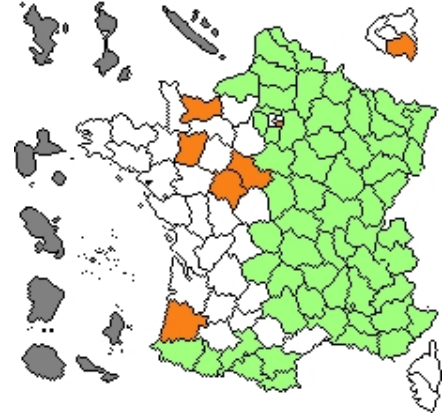

Dactylorhiza majalis (Rchb.) P.F.Hunt & Summerh.

Orchis de mai

Noms communs

FR : Dactylorhize de mai, Dactylorhize à feuilles larges, Dactylorhize à larges feuilles, Orchis de mai

GB : Broad-leaved Marsh-orchid, Western Marsh-orchid

Synonymes

Taxonomiques : *Orchis ulehlae* Podp. ex SoÅ³, *Orchis tharandina* Rchb.f., *Orchis majalis* Rchb., *Orchis latifolia* var. *majalis* (Rchb.) Kitt., *Orchis latifolia* subsp. *majalis* (Rchb.) Klinge, *Orchis guestfalica* F.Wilms, *Orchis comosa* F.W.Schmidt, *Dactylorchis majalis* (Rchb.) Verm.

Nomenclaturaux : *Orchis latifolia* Haller ex L., *Orchis fistulosa* Moench, *Dactylorhiza fistulosa* (Moench) H.Baumann & KÅ¼nkele

Classification

Régne : *Plantae*

Famille : *Orchidaceae*

Genre : *Dactylorhiza*

Légende

- Zone géographique non renseignée
- Présent
- Présence à confirmer
- Douteux
- Cité par erreur comme présent
- Présence non signalée

Correspondances

Flora Helvetica : *Dactylorhiza majalis* (Rchb.) P.F.Hunt & Summerh.

Bdnff : *Dactylorhiza fistulosa* (Moench) Baumann & Künkele

Codes informatiques

Nomenclatural : [BDNFFnn21348](#)

Taxonomique : [BDNFFnt6433](#)