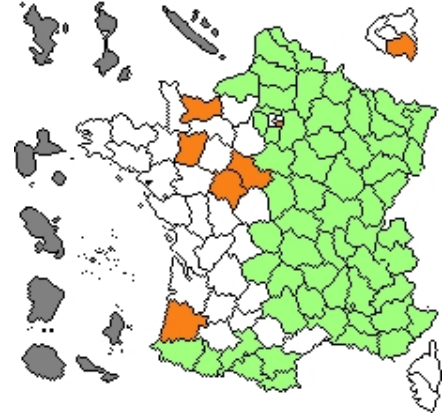

Dactylorhiza majalis (Rchb.) P.F.Hunt & Summerh.

Orchis de mai

Noms communs

FR : Dactylorhize de mai, Dactylorhize à feuilles larges, Dactylorhize à larges feuilles, Orchis de mai

GB : Broad-leaved Marsh-orchid, Western Marsh-orchid

Synonymes

Taxonomiques : *Orchis ulehlae* Podp. ex SoÅ³, *Orchis tharandina* Rchb.f., *Orchis majalis* Rchb., *Orchis latifolia* var. *majalis* (Rchb.) Kitt., *Orchis latifolia* subsp. *majalis* (Rchb.) Klinge, *Orchis guestfalica* F.Wilms, *Orchis comosa* F.W.Schmidt, *Dactylorchis majalis* (Rchb.) Verm.

Nomenclaturaux : *Orchis latifolia* Haller ex L., *Orchis fistulosa* Moench, *Dactylorhiza fistulosa* (Moench) H.Baumann & KÅ¼nkele

Classification

Régne : *Plantae*

Famille : *Orchidaceae*

Genre : *Dactylorhiza*