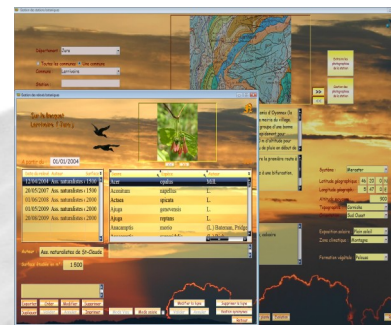

FLORA BELLISSIMA

UN LOGICIEL UNIQUE POUR DECOUVRIR LA FLORE DE FRANCE

En quelques chiffres :

- 1400 espèces décrites
- 9800 photographies
- 80000 lignes de nomenclatures

Flora Bellissima est un logiciel complet sur la flore de France. Avec ce logiciel, vous cheminerez facilement vers une identification sûre et intuitive, grâce à :

- ✿ 3 niveaux d'accès : novice, amateur et expert ;
- ✿ 9800 photos plein écran ;
- ✿ des descriptions précises et concises.

Flora Bellissima combine dans un même logiciel une aide à la reconnaissance, un module de découverte de la flore et de gestion des relevés botaniques.

Il vous donne accès à une nomenclature exhaustive basée sur l'index de référence de la flore de France (BDNFF). Le logiciel est évolutif ! Vous pourrez l'enrichir progressivement et sans limite avec vos photographies et informations personnelles.

Flora Bellissima deviendra votre outil de référence, adapté à vos besoins.

Vous débutez ? Flora Bellissima vous propose un module de jeux pour apprendre la flore en s'amusant.

1/Module de découverte de la flore :

Sélectionnez les plantes médicinales, toxiques, cultivées et consultez des milliers de cartes de répartition, le descriptif détaillé des plantes, au total plus de 30 fonctionnalités

3/INÉDIT ! Module d'aide à la reconnaissance :

Essayez le premier système d'aide à la reconnaissance des végétaux sur la flore de France. Un outil révolutionnaire qui vous aide à trouver le nom d'une plante en répondant aux questions d'Ophélie.