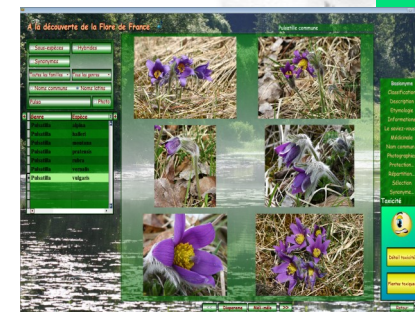

FLORA BELLISSIMA

UN LOGICIEL UNIQUE POUR DECOUVRIR LA FLORE DE FRANCE

En quelques chiffres :

- 1400 espèces décrites
- 9800 photographies
- 80000 lignes de nomenclatures

Flora Bellissima est un logiciel complet sur la flore de France. Avec ce logiciel, vous cheminerez facilement vers une identification sûre et intuitive, grâce à :

- ✿ 3 niveaux d'accès : novice, amateur et expert ;
- ✿ 9800 photos plein écran ;
- ✿ des descriptions précises et concises.

Flora Bellissima combine dans un même logiciel une aide à la reconnaissance, un module de découverte de la flore et de gestion des relevés botaniques.

Il vous donne accès à une nomenclature exhaustive basée sur l'index de référence de la flore de France (BDNFF). Le logiciel est évolutif ! Vous pourrez l'enrichir progressivement et sans limite avec vos photographies et informations personnelles.

Flora Bellissima deviendra votre outil de référence, adapté à vos besoins.

Vous débutez ? Flora Bellissima vous propose un module de jeux pour apprendre la flore en s'amusant.

1/Module de découverte de la flore :

Sélectionnez les plantes médicinales, toxiques, cultivées et consultez des milliers de cartes de répartition, le descriptif détaillé des plantes, au total plus de 30 fonctionnalités

3/INÉDIT ! Module d'aide à la reconnaissance :

Essayez le premier système d'aide à la reconnaissance des végétaux sur la flore de France. Un outil révolutionnaire qui vous aide à trouver le nom d'une plante en répondant aux questions d'Ophélie.