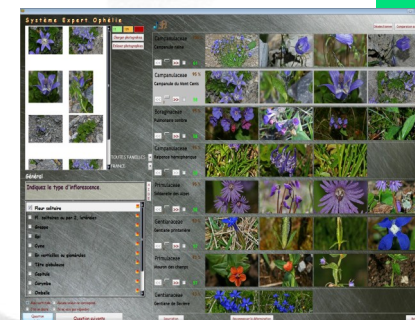

BON DE COMMANDE

Description :	Prix unitaire :	Quantité :	Montant :
CD/DVD ROM	€29,00	____	.....€
Flora Bellissima			
		TOTAL	.....€

Chèque à l'ordre de TELA BOTANICA. Vous pouvez également choisir de régler par virement (bon de commande à télécharger) ou paiement en ligne sur le site Internet de Tela Botanica : www.tela-botanica.org/flora-bellissima

Pour toute demande d'informations n'hésitez pas à nous contacter par téléphone au

04 67 52 41 22 ou par mail : accueil@tela-botanica.org