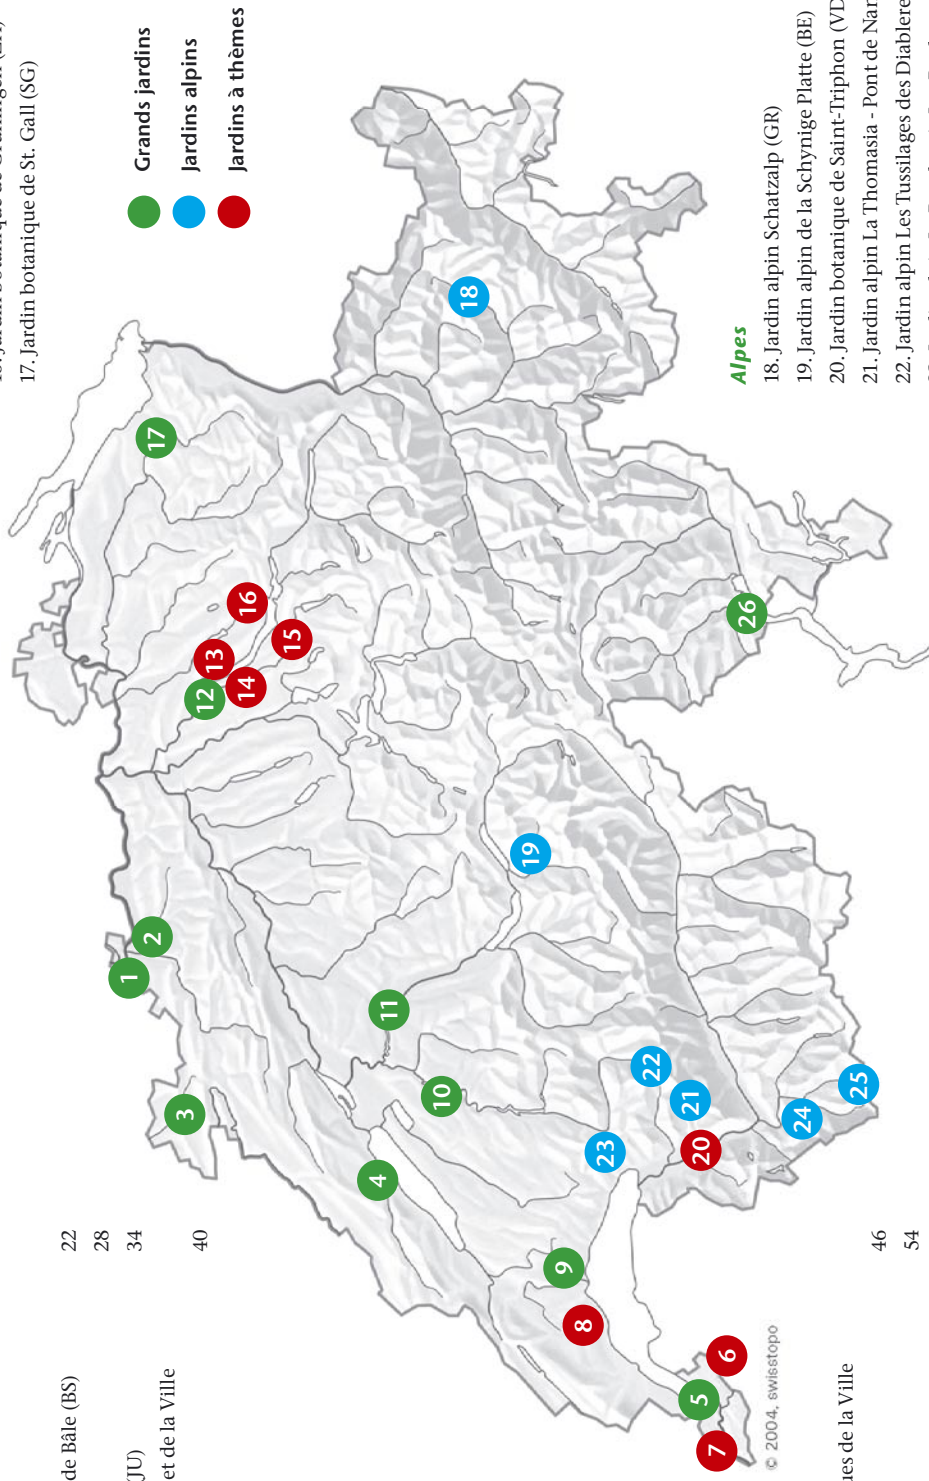

## Introduction

13

## Jura

1. Jardin botanique de l'Université de Bâle (BS) 22
2. Merian Park, Brüglingen (BS) 28
3. Jardin botanique de Porrentruy (JU) 34
4. Jardin botanique de l'Université et de la Ville de Neuchâtel (NE) 40

## Plateau

5. Conservatoire et Jardins botaniques de la Ville de Genève (GE) 46
6. Parc du Centre de Lullier (GE) 54
7. Jardin alpin de Meyrin (GE) 58
8. Arboretum national du Vallon de l'Aubonne (VD) 62
9. Jardin botanique cantonal - Lausanne (VD) 68
10. Jardin botanique de l'Université de Fribourg (FR) 74
11. Jardin botanique de Berne (BE) 80

## Alpes

18. Jardin alpin Schatzalp (GR) 116
19. Jardin alpin de la Schynige Platte (BE) 122
20. Jardin botanique de Saint-Triphon (VD) 128
21. Jardin alpin La Thomasia - Pont de Nant (VD) 134
22. Jardin alpin Les Tussillages des Diablerets (VD) 140
23. Jardin alpin La Rambertia Les Rochers-de-Naye (VD) 146
24. Jardin alpin Flore-Alpe de Champex (VS) 152
25. Jardin alpin La Linnaea de Bourg-Saint-Pierre (VS) 158
26. Parc botanique du canton du Tessin (TI) 164