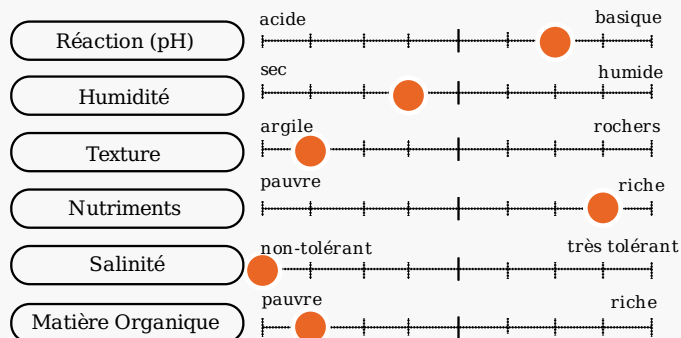

Type Biologique : Thérophytes (< 1m) estivaux	
Formation végétale : thérophytaie	
Chorologie : cosmopolite	
Inflorescence : cyme unipare scorpioïde Fruit : baie Couleur de la fleur : blanc Floraison : de juin à novembre	sexualité : hermaphrodite Pollinisation : entomogame Dissémination : endozoochore

Description collaborative

Générale

Mettez ici la description générale !

Identification

Mettez ici, ce qui permet d'identifier la plante !

Optimum écologique

Julve, Ph., 2021 ff. - Baseflor. Index botanique, écologique et chorologique de la flore de France. Version : 27 avril 2021. <https://www.tela-botanica.org/projets/phytosociologie>

caractéristiques climatiques

caractéristiques du sol

Noms communs

Noms vernaculaires des taxons de la BDTFX par Jean-François LÉGER - 2007.

Langue	Nom	Genre et Nombre	Conseil d'emploi	Notes
fra	Morelle noire	Féminin singulier	Recommandé ou typique	
fra	Morelle vert jaune	Féminin singulier	Secondaire ou régional	
fra	Tue-chien	Masculin singulier	Secondaire ou régional	
eng	Black Nightshade			
eng	Garden Nightshade			
spa	Hierba mora			
ita	Morella comune			
cat	Morella negra			
cat	Morella vera			
ita	Pomidorella			
deu	Schwarzer Nachtschatten			
cat	Tomaquera del Diable			
cat	Tomata borda			
spa	Tomatillo del Diablo			
spa	Tomatito			
ndl	Zwarte Nachtschade			