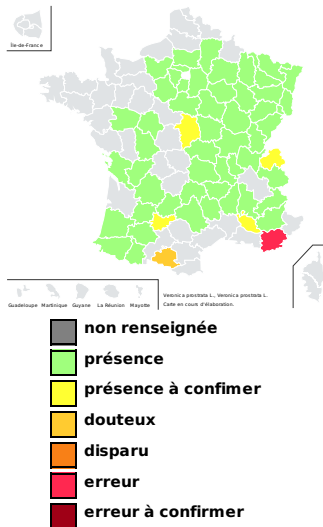

Statuts

Référentiel des trachéophytes de France métropolitaine, Benoît Bock & al., version 5.00 du « 27 mai 2018 ».

	France	France (Hors Corse)	France (Corse)
Présence	Présent	Présent	Absent
Statut d'introduction	Non introduit		
Statut d'origine	Natif (=indigène)		

Statuts de protection

Zone géographique	Règle appliquée	Texte
		()
		()

Carnet En Ligne (CEL)

Réseau Tela botanica, Programme Flora Data, version dynamique.

à **inconnu**
observée le **inconnue**
par **Pablo Behague**

Bibliographie

Aucune donnée.

Répartition

Chorologie départementale

Observations

- Maille** : comportant plusieurs sources de données distinctes
- BazNat - Flore** : données issues des prospections flore de la base de données naturaliste du [réseau BazNat](#).
- Flora data** : données issues des observations publiques du [programme Flora data](#) de Tela Botanica.
- Prospection Flore du CEN-LR** : données issues des prospections flore du [Conservatoire des Espaces Naturels du Languedoc-Roussillon](#).
- SOPHY, banque de données botaniques et écologiques** : données issues de [SOPHY, une banque de données botaniques et écologiques](#) réalisée par [P. DE RUFFRAY, H. BRISSE, G. GRANDIOUAN et E. GARBOLINO](#) dans le cadre de l'Association d'Informatique Appliquée à la Botanique (A.I.A.B.).
- IFN** : données issues des données brutes mises en ligne de l'Inventaire Forestier National
- Vigie Flore** : données issues du [programme Vigie-Flore](#)
- PhotoFlora** : données issues de la [Base de données de photos de plantes essentiellement de la flore européenne](#) par Benoît BOCK avec les données de Jean-Luc TASSET, Christophe BODIN, Bernard TILLY...