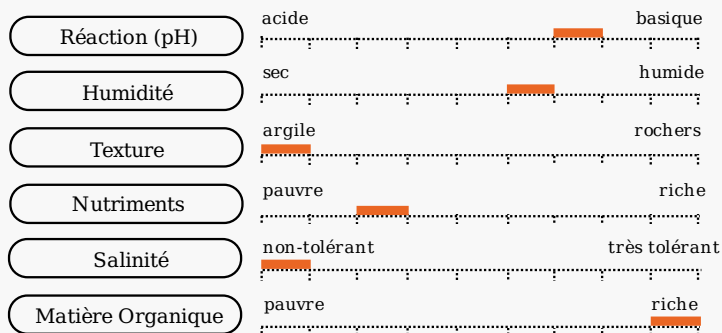

Ethnobotanique

Statuts

Référentiel des trachéophytes de France métropolitaine et régions avoisinantes, Benoît Bock & al., version 7.00 du « 15 septembre 2020 ».

	France	France (Hors Corse)	France (Corse)
Présence	Présent	0	Présent
Statut d'introduction	Non introduit		
Statut d'origine	Natif (=indigène)